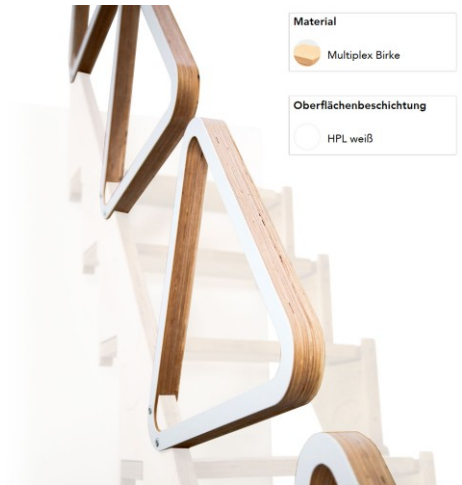

Klapster Comfort 4xHandlauf-Modul ab 7 Stufen

zur Verschraubung an der Außenwange

Art. Nr.: RVW4x32230

471,80 €

(inkl. MwSt., zzgl. Versandkosten)

LIEFERZEIT: 17 -20 WERKTAGE

 **SOFORT LIEFERBAR**

Typ: Handlauf

Hersteller: Klapster

Kategorie: Zubehör

Handlauf-Module als Ergänzung zur Klapster Comfort.

- Handlaufmodule zur Absturzsicherung
- Verschraubung auf der Außenwange
- Keine Einschränkung beim Klappen
- Anwendbar für alle Treppensteigungen
- Die Module sind für alle Treppensteigungen anwendbar.

Set passend für ...	ab 7 Stufen	ab 10 Stufen	ab 12 Stufen	Individuell (Einzelmodul)
Empfohlene Modulanzahl	4	5	6	1
Modulhöhe (cm)	4	4	4	4
Modulstärke / -breite (cm)	4 / 54	4 / 54	4 / 54	4 / 54
Gewicht (kg)	5,2	6,5	7,8	1,3
Artikel-Nr.	4x32230	5x32230	6x32230	32230