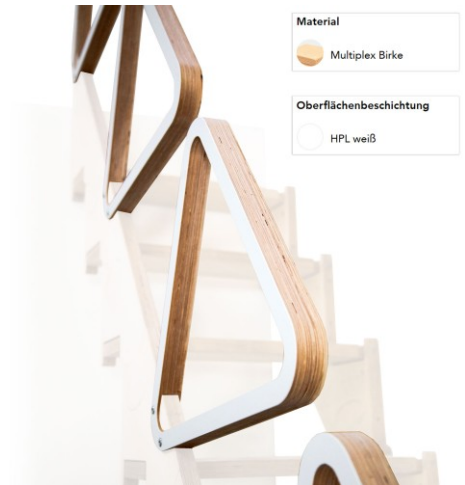

## Klapster Comfort 5xHandlauf-Modul ab 10 Stufen

zur Verschraubung an der Außenwange

Art. Nr.: RVW5x32230

**589,75 €**

(inkl. MwSt., zzgl. Versandkosten)

**LIEFERZEIT:** 17 -20 WERKTAGE

 **SOFORT LIEFERBAR**

**Typ:** Handlauf

**Hersteller:** Klapster

**Kategorie:** Zubehör

### Handlauf-Module als Ergänzung zur Klapster Comfort.

- Handlaufmodule zur Absturzsicherung
- Verschraubung auf der Außenwange
- Keine Einschränkung beim Klappen
- Anwendbar für alle Treppensteigungen
- Die Module sind für alle Treppensteigungen anwendbar.