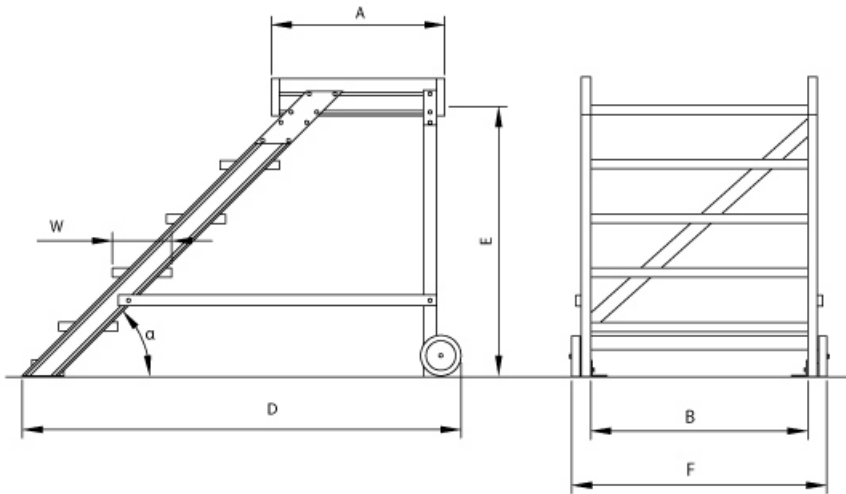

Stufenanzahl	2	3	4	5
Lichte Höhe I (m)	0,44	0,66	0,88	1,10
Ausladung D (m)	1,15	1,35	1,55	1,75
Artikelnummern				
600mm Stufenbreite B	5144102	5144103	5144104	5144105
800mm Stufenbreite B	5144202	5144203	5144204	5144205
1000mm Stufenbreite B	5144302	5144203	5144304	5144305