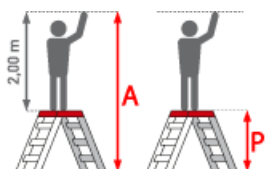

Euroline 20578 Klapptritt, beidseitig begehbar

Arbeitshöhe bis 2,85m

Art. Nr.: 483-OX

ab 272,65 €

(inkl. MwSt., zzgl. Versandkosten)

✔ SOFORT LIEFERBAR

Hersteller: Euroline	Trittform: Stufen	Teilbarkeit: 1x
Material: Aluminium	Kategorie: Klapptritt	Begehbarkeit: zweiseitig

- Rutsichere 125mm tiefe Stufen für komfortablen und sicheren Auf- und Abstieg
- Kompakter Aluminiumtritt
- Sehr große obere Standfläche 420x250mm
- Rechteck Holmprofil mit hoher Stabilität
- Profilierte GummifüÙe