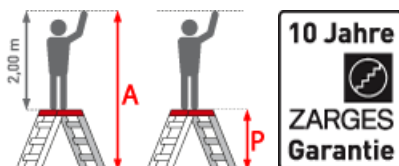

## Zarges Sicherheitstreppe Plazatec/Plazamax P klappbar

Arbeitshöhe bis 3,15m

Art. Nr.: 452-OX

**ab 312,90 €**

(inkl. MwSt., zzgl. Versandkosten)

 **SOFORT LIEFERBAR**

<b>Hersteller:</b> Zarges	<b>Trittform:</b> Stufen	<b>Teilbarkeit:</b> 1x
<b>Material:</b> Aluminium	<b>Kategorie:</b> Montagetritt	<b>Begehbarkeit:</b> einseitig

### Die bewährte Steiglösung mit kompakten Abmessungen im geklappten Zustand und sicherem Stand durch komfortablen Gummibelag

- Große Standfläche: 230 mm x 360 mm
- Trittstufen für sicheren und komfortablen Stand, wahlweise mit Gummibelag oder Riffelblech-Belag
- Besonders kompakt zusammenklappbar
- Sicherheitsbügel mit praktischer Ablageschale bei 3-stufiger Variante optional, bei 4- bzw. 5-stufiger Variante serienmäßig angebracht
- Holmenden mit Kunststoff-Abschlüssen
- Holme aus Alu-Strangpressprofilen für höchste Stabilität