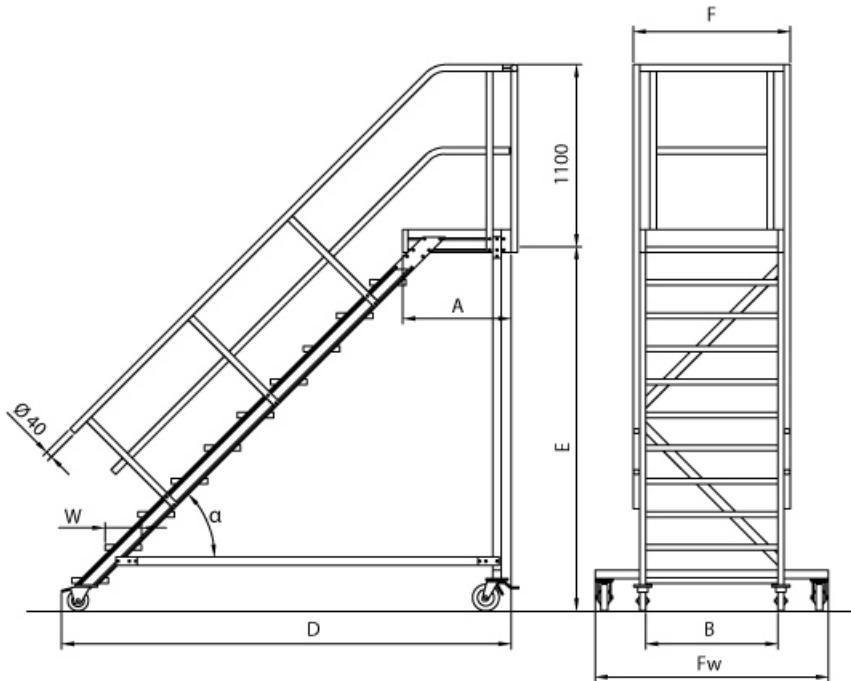

Stufenanzahl	4	5	6	7	8	9	10	11	12	13
Senkrechte Höhe E (m)	0,88	1,10	1,32	1,54	1,76	1,98	2,20	2,42	2,64	2,86
Ausladung D (mm)	1634	1854	2074	2294	2514	2734	2954	3174	3394	3614
Fahrwerkbreite Fw (m)	1,00	1,00	1,00	1,40	1,40	1,40	1,60	1,60	1,60	1,60
Material Alu gerieft - Stufenbreite 600mm										
Artikel-Nr.	5134104	5134105	5134106	5134107	5134108	5134109	5134110	5134111	5134112	5134113
Material Alu gerieft - Stufenbreite 800mm										
Artikel-Nr.	5134204	5134205	5134206	5134207	5134208	5134209	5134210	5134211	5134212	5134213
Material Alu gerieft - Stufenbreite 1000mm										
Artikel-Nr.	5134304	5134305	5134306	5134307	5134308	5134309	5134310	5134311	5134312	5134313
Material Stahl Gitterrost - Stufenbreite 600mm										
Artikel-Nr.	5134404	5134405	5134406	5134407	5134408	5134409	5134410	5134411	5134412	5134413
Material Stahl Gitterrost - Stufenbreite 800mm