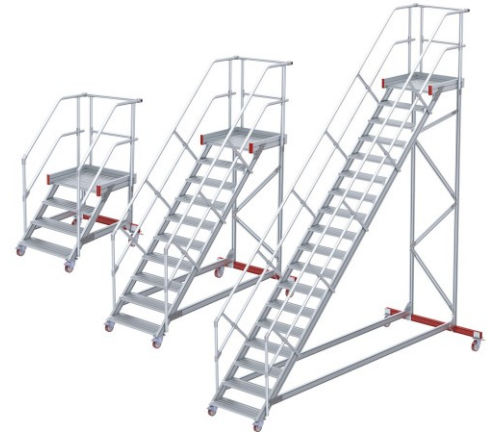

Euroline 513 Wartungsbühne 45° 600mm Stufenbreite 8 Stufen Stahl Gitterrost

Ausladung bis 4,71m

Art. Nr.: E5134408

3.062,05 €

~~UVP 4.914,70 €~~

(inkl. MwSt., zzgl. Versandkosten)

 **SOFORT LIEFERBAR**

Plattformbreite: 0,6 m	Ausladung: 2,514 m	Senkrechte Höhe: 1,76 m
Neigung: 45°	Plattformlänge: 0,72 m	Sprossen/Stufen: 8
Trittform: Stufen	Hersteller: Euroline	Teilbarkeit: 1x
Material: Stahl	Kategorie: Wartungsbühne	Begehbarkeit: einseitig
Lieferzeit: bis zu 10 Werktagen		
Lieferzeit		

Schnelle Lieferung

Nur 10 Arbeitstage

Stufenbeläge

- Aluminium-Wartungsbühnen als sicheres und flexibles Arbeitsmittel
- Lieferung mit **einseitigem Geländer (zweites Geländer sowie Stirngeländer gegen Aufpreis)**
- Ab einer Steighöhe von 500mm sowie einem Luftspalt >200mm, zwischen Konstruktion und bauseitigem Objekt, ist gemäß DIN EN ISO 14122 an der entsprechenden Seite ein

- Geländer einzusetzen
- Geländer inkl. Knieleiste
 - Podestgeländer (Höhe 1100mm) inkl. Fuß- und Knieleiste
 - Podestlänge (A): 720mm;
 - 2 Lenkrollen $\varnothing=125\text{mm}$ mit Festellern am Steigteil
 - 2 Lenkrollen $\varnothing=160\text{mm}$ mit Festellern am Stützteil
 - Fahrwerk am Stützteil
 - Podest lässt sich mit **Podestverlängerung** um jeweils 240mm bis max. 3120mm verlängern
 - Lieferung in vormontierten Baugruppen
 - Stufenbreite (B): 600 - 800 - 1000mm
 - Stranggepresste Aluminiumprofile mit hohen Festigkeiten
 - Gesamtbelastung 300kg (höhere Belastung auf Anfrage)
 - Maximale Stufenbelastung 150kg
 - Sonderabmessungen fertigen wir gerne auf Anfrage
 - Die Fertigung erfolgt in Anlehnung an die DIN EN ISO 14122