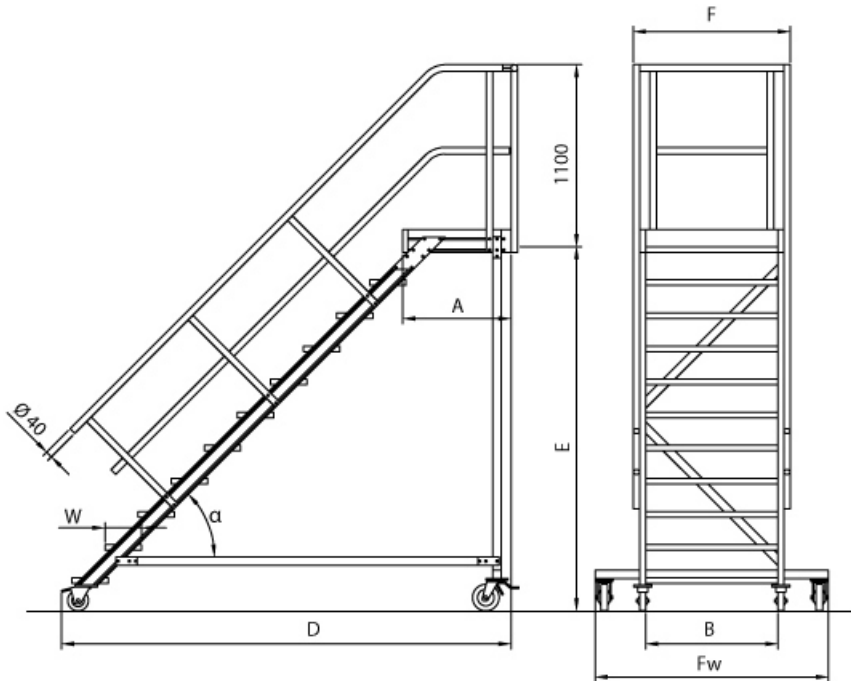

Stufenanzahl	4	5	6	7	8	9	10	11	12	13
Senkrechte Höhe E (m)	0,88	1,10	1,32	1,54	1,76	1,98	2,20	2,42	2,64	2,86
Ausladung D (mm)	1634	1854	2074	2294	2514	2734	2954	3174	3394	3614
Fahrwerkbreite Fw (m)	1,00	1,00	1,00	1,40	1,40	1,40	1,60	1,60	1,60	1,60

Material Alu gerieft - Stufenbreite 600mm

Artikel-Nr.	5134104	5134105	5134106	5134107	5134108	5134109	5134110	5134111	5134112	5134113

Material Alu gerieft - Stufenbreite 800mm

Artikel-Nr.	5134204	5134205	5134206	5134207	5134208	5134209	5134210	5134211	5134212	5134213

Material Alu gerieft - Stufenbreite 1000mm

Artikel-Nr.	5134304	5134305	5134306	5134307	5134308	5134309	5134310	5134311	5134312	5134313

Material Stahl Gitterrost - Stufenbreite 600mm

Artikel-Nr.	5134404	5134405	5134406	5134407	5134408	5134409	5134410	5134411	5134412	5134413

Material Stahl Gitterrost - Stufenbreite 800mm