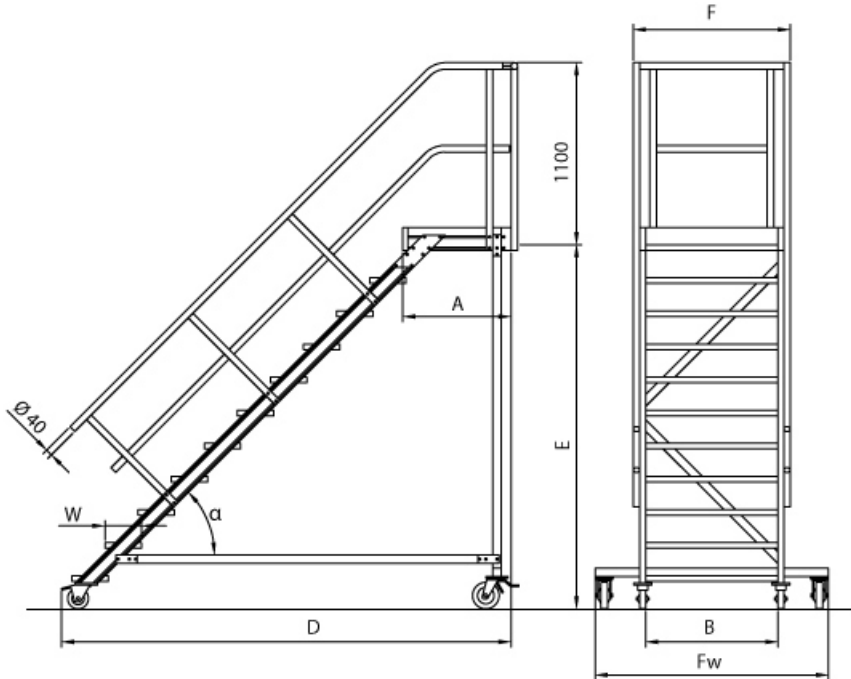

Stufenanzahl	4	5	6	7	8	9	10	11	12	13
Senkrechte Höhe E (m)	0,88	1,10	1,32	1,54	1,76	1,98	2,20	2,42	2,64	2,86
Ausladung D (mm)	1634	1854	2074	2294	2514	2734	2954	3174	3394	3614
Fahrwerkbreite Fw (m)	1,00	1,00	1,00	1,40	1,40	1,40	1,60	1,60	1,60	1,60

Material Alu gerieft - Stufenbreite 600mm

Artikel-Nr.	5134104	5134105	5134106	5134107	5134108	5134109	5134110	5134111	5134112	5134113

Material Alu gerieft - Stufenbreite 800mm

Artikel-Nr.	5134204	5134205	5134206	5134207	5134208	5134209	5134210	5134211	5134212	5134213

Material Alu gerieft - Stufenbreite 1000mm

Artikel-Nr.	5134304	5134305	5134306	5134307	5134308	5134309	5134310	5134311	5134312	5134313

Material Stahl Gitterrost - Stufenbreite 600mm

Artikel-Nr.	5134404	5134405	5134406	5134407	5134408	5134409	5134410	5134411	5134412	5134413

Material Stahl Gitterrost - Stufenbreite 800mm