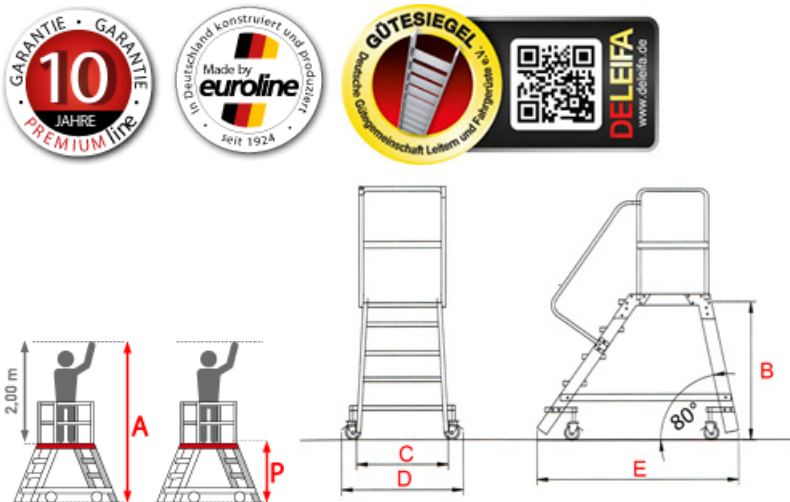

- Stufentiefe 177mm
- Podest 600x700mm
- 4 Lenkrollen $\varnothing = 125\text{mm}$, die beim Beseitigen arretieren
- 2 Feststellbremsen
- Podestgeländer $\varnothing = 35\text{mm}$, Höhe 1000mm
- Lieferung in vormontierten Baugruppen
- Belastung max. 150 kg
- Komplett mit Geländer mit Fuß- und Knieleiste (ohne Treppengeländer)

Laut DIN 131-7 sind beidseitige Treppengeländer an Aufstiegen von Podesttreppen mit einem Steigwinkel = 60° **optional**.

Bei Bedarf Treppengeländer bitte separat mitbestellen

Stufenanzahl	3	4	5	6	7	8
Gesamtausladung E (m)	1,15	1,35	1,55	1,75	1,95	2,15
Podesthöhe P / B (m)	0,75	1,00	1,20	1,45	1,70	1,90
Untere Holmbreite C (m)	0,85	0,92	0,98	1,05	1,12	1,19
Gesamtbreite D (m)	1,02	1,09	1,16	1,23	1,29	1,36
Arbeitshöhe A (m)	2,75	3,00	3,20	3,45	3,70	3,90
Grundfläche (m)	0,92x1,30	0,96x1,50	1,00x1,70	1,04x1,90	1,08x2,10	1,12x2,30
Gesamtgewicht (kg)	31,0	34,0	37,0	40,0	43,0	47,0
Artikelnummer	5150103	5150104	5150105	5150106	5150107	5150108