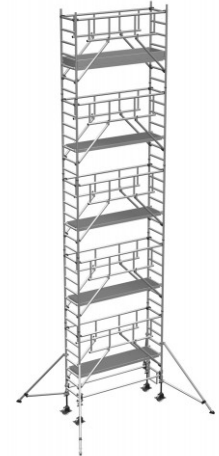

Zarges Fahrgerüst MultiTower S-PLUS 1T mit Auslegern 1,80m Plattformlänge 11,20m AH

Die fahrbare Gerüstlösung für sicheren und schnellen Aufbau durch vorlaufendes Gelände, zwei Meter Plattformabstand und weniger Einzelteile

Art. Nr.: Z52305

7.742,65 €

~~UVP 15.711,57 €~~

(inkl. MwSt., zzgl. Versandkosten)

LIEFERZEIT: 9 -10 WERKTAGE

 **SOFORT LIEFERBAR**

Gewicht: 275.4 kg

Plattformbreite: 0,75 m

Hersteller: Zarges

Material: Aluminium

Kategorie: Fahrgerüste

Die fahrbare Gerüstlösung für sicheren und schnellen Aufbau durch vorlaufendes Gelände, zwei Meter Plattformabstand und weniger Einzelteile

**Heute bestellt -
übermorgen geliefert!**

Sie bestellen bis 10.00 Uhr.
Wir liefern bis 18.00 Uhr des
übernächsten Werktages. 

Aufbauvideo

- Gerüstbreite: 0,75m
- Gerüstlänge: 1,80m;2,50m;3,00m
- Sicherer und schneller Auf- und Abbau durch vorlaufendes Gelände und Plattform im 2-m-Abstand
- Arbeitshöhen von 3,35m bis max. 13,20m mit Serienteilen aus dem Z600 Programm aufbaubar