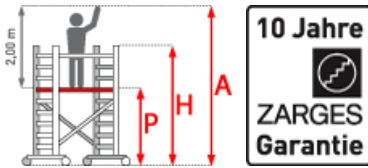

- Gerüstgruppe 3 (belastbar bis 200kg/m²) nach DIN EN 1004,d.h. je nach Länge der Plattform von 202 kg bis max. 346kg
- Standardmäßige Rollen: spindelbare 200-mm-Lenkrollen für millimetergenauen Höhenausgleich

Hinweis:

Durch Hinzufügen der relevanten S-Plus Einzelteile kann der sichere Aufbau auch für standardmäßige Z600 Fahrgerüste mit Auslegern nachgerüstet werden.

Arbeitshöhe A (m)	3,35	4,45	5,30	6,45	7,30	8,40	9,25	10,40	11,20	12,35	13,20
Gerüsthöhe H (m)	2,65	3,75	4,60	5,70	6,55	7,65	8,50	9,65	10,45	11,60	12,45
Plattformhöhe P (m)	1,35	2,45	3,30	4,45	5,30	6,40	7,25	8,40	9,20	10,35	11,20
Gewicht (kg)											
Plattform 0,75x1,80m	75,2	117,8	145,4	158,6	186,2	199,4	234,6	247,8	275,4	288,6	316,2
Plattform 0,75x2,50m	85,9	132,1	168,0	182,3	219,6	233,9	277,8	291,8	328,1	342,1	378,4
Plattform 0,75x3,00m	94,7	143,5	187,0	201,8	245,3	260,1	312,8	327,6	371,7	385,9	429,4
Bestell-Nr.											
Plattform 0,75x1,80m	52225	52023	52033	52043	52053	52063	52073	52083	52093	52003	52013
Plattform 0,75x2,50m	52226	52123	52133	52143	52153	52163	52173	52183	52193	52103	52113
Plattform 0,75x3,00m	52227	52223	52233	52243	52253	52263	52273	52283	52293	52203	52213