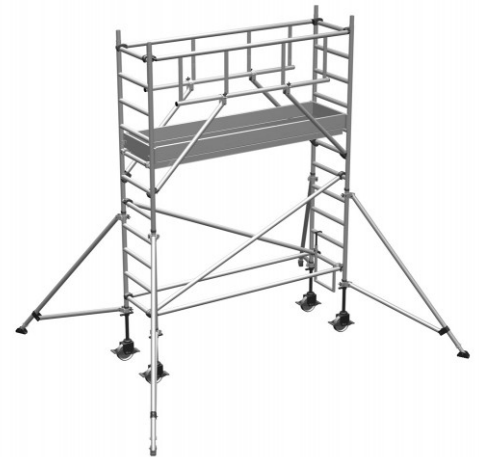

Zarges Fahrgerüst MultiTower S-PLUS 1T mit Auslegern 1,80m Plattformlänge 3,35m AH

Die fahrbare Gerüstlösung für sicheren und schnellen Aufbau durch vorlaufendes Gelände, zwei Meter Plattformabstand und weniger Einzelteile

Art. Nr.: Z52225

2.954,55 €

~~UVP 5.995,46 €~~

(inkl. MwSt., zzgl. Versandkosten)

LIEFERZEIT: 9 -10 WERKTAGE

 **SOFORT LIEFERBAR**

Gewicht: 75.2 kg

Plattformlänge: 1,80 m

Gerüsthöhe: 2,65 m

Plattformbreite: 0,75 m

Standhöhe: 1,35 m

Arbeitshöhe: 3,35 m

Hersteller: Zarges

Material: Aluminium

Kategorie: Fahrgerüste

Die fahrbare Gerüstlösung für sicheren und schnellen Aufbau durch vorlaufendes Gelände, zwei Meter Plattformabstand und weniger Einzelteile

**Heute bestellt -
übermorgen geliefert!**

Sie bestellen bis 10.00 Uhr.
Wir liefern bis 18.00 Uhr des
übernächsten Werktages.

- Gerüsthöhe: 2,65m
- Gerüstlänge: 1,80m;2,50m;3,00m
- Sicherer und schneller Auf- und Abbau durch vorlaufendes Gelände und Plattform im 2-m-Abstand