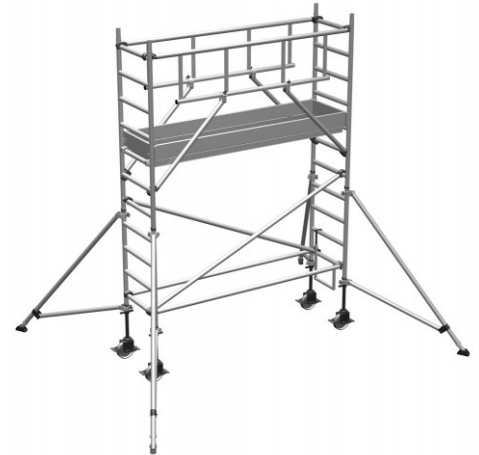

Zarges Fahrgerüst MultiTower S-PLUS 1T mit Auslegern 1,80m Plattformlänge 4,45m AH

Die fahrbare Gerüstlösung für sicheren und schnellen Aufbau durch vorlaufendes Gelände, zwei Meter Plattformabstand und weniger Einzelteile

Art. Nr.: Z52235

3.444,35 €

~~UVP 6.989,35 €~~

(inkl. MwSt., zzgl. Versandkosten)

LIEFERZEIT: 9 -10 WERKTAGE

 **SOFORT LIEFERBAR**

Gewicht: 117.8 kg

Plattformbreite: 0,75 m

Gerüsthöhe: 3,75 m

Standhöhe: 2,45 m

Plattformlänge: 1,80 m

Arbeitshöhe: 4,45 m

Hersteller: Zarges

Material: Aluminium

Kategorie: Fahrgerüste

Die fahrbare Gerüstlösung für sicheren und schnellen Aufbau durch vorlaufendes Gelände, zwei Meter Plattformabstand und weniger Einzelteile

**Heute bestellt -
übermorgen geliefert!**

Sie bestellen bis 10.00 Uhr.
Wir liefern bis 18.00 Uhr des
übernächsten Werktages.

- Gerüsthöhe: 3,75m
- Gerüstlänge: 1,80m;2,50m;3,00m
- Sicherer und schneller Auf- und Abbau durch vorlaufendes Gelände und Plattform im 2-m-Abstand