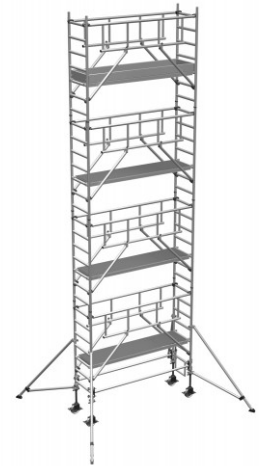

Zarges Fahrgerüst MultiTower S-PLUS 1T mit Auslegern 1,80m Plattformlänge 9,25m AH

Die fahrbare Gerüstlösung für sicheren und schnellen Aufbau durch vorlaufendes Gelände, zwei Meter Plattformabstand und weniger Einzelteile

Art. Nr.: Z52285

6.552,65 €

~~UVP 13.296,82 €~~

(inkl. MwSt., zzgl. Versandkosten)

LIEFERZEIT: 9 -10 WERKTAGE

 **SOFORT LIEFERBAR**

Gewicht: 234.6 kg

Standhöhe: 7,25 m

Gerüsthöhe: 8,50 m

Plattformbreite: 0,75 m

Plattformlänge: 1,80 m

Arbeitshöhe: 9,25 m

Hersteller: Zarges

Material: Aluminium

Kategorie: Fahrgerüste

Die fahrbare Gerüstlösung für sicheren und schnellen Aufbau durch vorlaufendes Gelände, zwei Meter Plattformabstand und weniger Einzelteile

**Heute bestellt -
übermorgen geliefert!**

Sie bestellen bis 10.00 Uhr.
Wir liefern bis 18.00 Uhr des
übernächsten Werktages.

- Gerüstbreite: 0,75m
- Gerüsthöhe: 1,80m;2,50m;3,00m
- Sicherer und schneller Auf- und Abbau durch vorlaufendes Gelände und Plattform im 2-m-Abstand