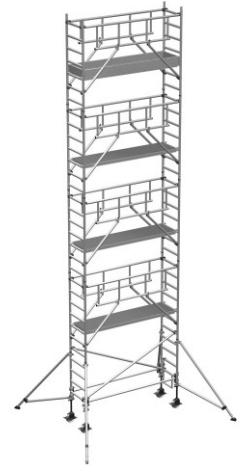

Zarges Fahrgerüst MultiTower S-PLUS 1T mit Auslegern 2,50m Plattformlänge 10,40m AH

Die fahrbare Gerüstlösung für sicheren und schnellen Aufbau durch vorlaufendes Gelände, zwei Meter Plattformabstand und weniger Einzelteile

Art. Nr.: Z52296

7.530,15 €

~~UVP 15.280,31 €~~

(inkl. MwSt., zzgl. Versandkosten)

LIEFERZEIT: 9 -10 WERKTAGE

 **SOFORT LIEFERBAR**

Gewicht: 291.8 kg

Standhöhe: 7,25 m

Plattformbreite: 0,75 m

Plattformlänge: 2,50 m

Gerüsthöhe: 9,65 m

Arbeitshöhe: 10,40 m

Hersteller: Zarges

Material: Aluminium

Kategorie: Fahrgerüste

Die fahrbare Gerüstlösung für sicheren und schnellen Aufbau durch vorlaufendes Gelände, zwei Meter Plattformabstand und weniger Einzelteile

**Heute bestellt -
übermorgen geliefert!**

Sie bestellen bis 10.00 Uhr.
Wir liefern bis 18.00 Uhr des
übernächsten Werktages.

- Gerüsthöhe: 9,65m
- Gerüstbreite: 0,75m
- Gerüsthöhe: 1,80m;2,50m;3,00m
- Sicherer und schneller Auf- und Abbau durch vorlaufendes Gelände und Plattform im 2-m-Abstand