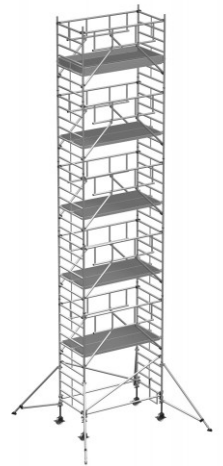

Zarges Fahrgerüst MultiTower S-PLUS 2T mit Auslegern, doppelte Plattformbreite 1,80m Plattformlänge 12,35m AH

Arbeitshöhe bis 13,20m

Art. Nr.: Z52515

10.088,15 €**UVP 20.471,09 €**

(inkl. MwSt., zzgl. Versandkosten)

LIEFERZEIT: 9 -10 WERKTAGE **SOFORT LIEFERBAR****Gewicht:** 352.5 kg**Gerüsthöhe:** 11,60 m**Standhöhe:** 10,35 m**Plattformbreite:** 1,35 m**Plattformlänge:** 1,80 m**Arbeitshöhe:** 12,35 m**Hersteller:** Zarges**Material:** Aluminium**Kategorie:** Fahrgerüste

- Gerüstbreite: 1,35m
- Gerüsthöhe: 1,80m; 2,50m; 3,00m
- Sicherer und schneller Auf- und Abbau durch vorlaufendes Geländer und Plattform im 2-m-Abstand
- Arbeitshöhen von 3,35m bis max. 13,20m mit Serienteilen aus dem Z600 Programm aufbaubar