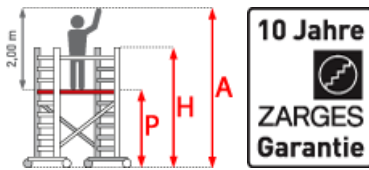

- Gerüstgruppe 3 (belastbar bis 200kg/m²) nach DIN EN 1004,d.h. je nach Länge der Plattform von 202 kg bis max. 346kg
- Standardmäßige Rollen: spindelbare 200-mm-Lenkrollen für millimetergenauen Höhenausgleich

Hinweis:

Durch Hinzufügen der relevanten S-Plus Einzelteile kann der sichere Aufbau auch für standardmäßige Z600 Fahrgerüste mit Auslegern nachgerüstet werden.

Arbeitshöhe A (m)	3,35	4,45	5,30	6,45	7,30	8,40	9,25	10,40	11,20	12,35	13,20
Gerüsthöhe H (m)	2,65	3,75	4,60	5,70	6,55	7,65	8,50	9,65	10,45	11,60	12,45
Plattformhöhe P (m)	1,35	2,45	3,30	4,45	5,30	6,40	7,25	8,40	9,20	10,35	11,20
Gewicht (kg)											
Plattform 1,35x1,80m	94,5	120,7	190,5	197,1	242,5	248,5	293,9	300,5	345,9	352,5	397,9
Plattform 1,35x2,50m	110,0	141,8	218,4	236,2	292,8	319,0	375,6	393,4	450,0	467,8	524,4
Plattform 1,35x3,00m	122,4	156,4	243,	262,4	329,4	357,6	425,0	443,6	511,0	529,6	597,0
Bestell-Nr.											
Plattform 1,35x1,80m	52425	52435	52445	52455	52465	52475	52485	52495	52505	52515	52525
Plattform 1,35x2,50m	52426	52436	52446	52456	52466	52476	52486	52496	52506	52516	52526
Plattform 1,35x3,00m	52427	52437	52447	52457	52467	52477	52487	52497	52507	52517	52527