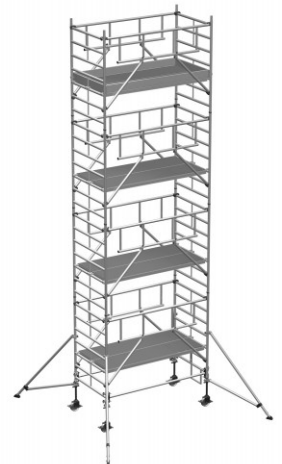

Zarges Fahrgerüst MultiTower S-PLUS 2T mit Auslegern, doppelte Plattformbreite 1,80m Plattformlänge 9,25m AH

Arbeitshöhe bis 13,20m

Art. Nr.: Z52485

7.986,85 €~~UVP 16.207,09 €~~

(inkl. MwSt., zzgl. Versandkosten)

LIEFERZEIT: 9 -10 WERKTAGE **SOFORT LIEFERBAR****Gewicht:** 293.9 kg

Plattformlänge: 1,80 m	Plattformbreite: 1,35 m	Gerüsthöhe: 8,50 m
Standhöhe: 7,25 m	Arbeitshöhe: 9,25 m	Hersteller: Zarges
Material: Aluminium	Kategorie: Fahrgerüste	

- Gerüstbreite: 1,35m
- Gerüsthöhe: 1,80m;2,50m;3,00m
- Sicherer und schneller Auf- und Abbau durch vorlaufendes Geländer und Plattform im 2-m-Abstand
- Arbeitshöhen von 3,35m bis max. 13,20m mit Serienteilen aus dem Z600 Programm aufbaubar