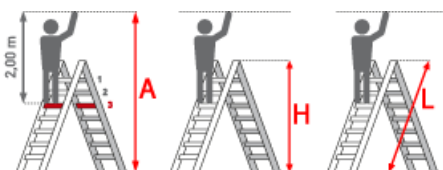

## Zarges SL Doppelleiter Megastep B 2x4 Stufen

Die Stärkste aller Zarges Doppelleitern

Art. Nr.: Z41189

**278,20 €**

~~UVP 526,93 €~~

(inkl. MwSt., zzgl. Versandkosten)

 **SOFORT LIEFERBAR**

**Gewicht:** 6.9 kg

<b>Standhöhe:</b> 0,50 m	<b>Arbeitshöhe:</b> 2,50 m	<b>Leiterlänge:</b> 1,22 m
<b>Sprossen/Stufen:</b> 4	<b>Hersteller:</b> Zarges	<b>Trittform:</b> Sprossen
<b>Teilbarkeit:</b> 2x	<b>Material:</b> Aluminium	<b>Kategorie:</b> Stehleiter
<b>Begehbarkeit:</b> zweiseitig		

### Design von beiden Seiten: hohe Belastbarkeit bei flexiblen Einsatzmöglichkeiten und ein exklusives Design mit schwarzer Edel-Optik

- Belastung max. 250 kg
- 60 mm tiefe Leichtmetall-Breitsprossen mit rutschfester Riffelung
- Schwarze, abriebfest eloxierte Holme
- Robuste Stahlscharniere
- Sprossen-Holm-Verbindung durch hochfeste ZARGES Qualitätsbördelung
- Sprossen und Holme aus Alu-Strangpressprofilen
- Spreizsicherung durch hochfeste Perlongurte
- Auswechselbare 2-Komponenten-Kunststoffschuhe für rutschsicheren Stand und zugleich festen Sitz im Holm