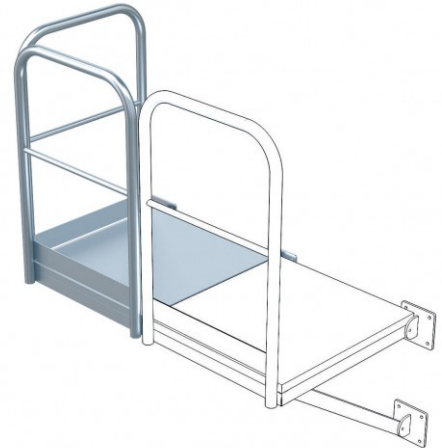

Zarges Grundpodest für Steigleiter 800x860mm Edelstahl

Art. Nr.: Z44325

3.233,05 €~~UVP 6.174,67 €~~

(inkl. MwSt., zzgl. Versandkosten)

LIEFERZEIT: 9 -10 WERKTAGE **SOFORT LIEFERBAR****Gewicht:** 86 kg**Typ:** Podeste**Hersteller:** Zarges**Material:** Edelstahl**Kategorie:** Steigleiter Zubehör

Hinweis

Als seitliche Ein- bzw. Ausstiege aus der Steigleiter. Links sowie rechts von der Steigleiter einsetzbar.

- Gitterrostbelag mit zwei Anbaukonsolen
- Geländer an einer Längs- und Stirnseite
- Flächenlast: 3,5kN/m²
- Einzellast: 1,5kN

Größe (BxT)	800x860mm	940x1.000mm
Gewicht	75,0kg	86,0kg
Stahl verzinkt	43270	43275
Edelstahl	44270	44325