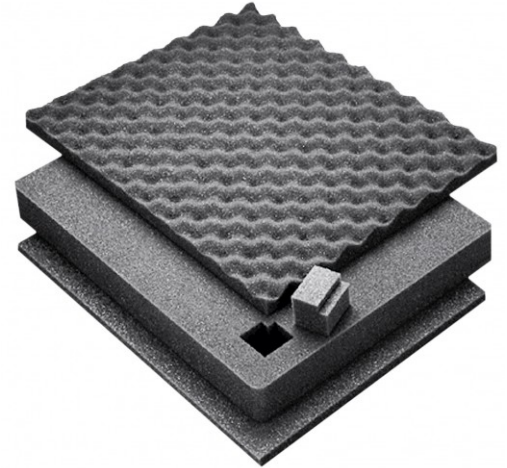

Zarges Würfelschaumset 550x350x380 mm

Art. Nr.: Z43854

99,80 €

~~UVP 137,09 €~~

(inkl. MwSt., zzgl. Versandkosten)

 **SOFORT LIEFERBAR**

Gewicht: 2.2 kg

Typ: Innenausstattung

Hersteller: Zarges

Kategorie: Zubehör

Vorgestanzte Weichschaumeinlagen aus offenzelligem PU-Schaum.

- Die schnelle und einfache Lösung für Einzelstücke oder Kleinserien.
- Formanpassung ohne Werkzeug möglich
- Zwei unterschiedliche Plattenstärken im Set
 - Deckeleinsatz Noppenschaum 30 mm
 - Bodenschaum 10 mm
- Noppenschaum für Deckel selbstklebend ausgestattet.